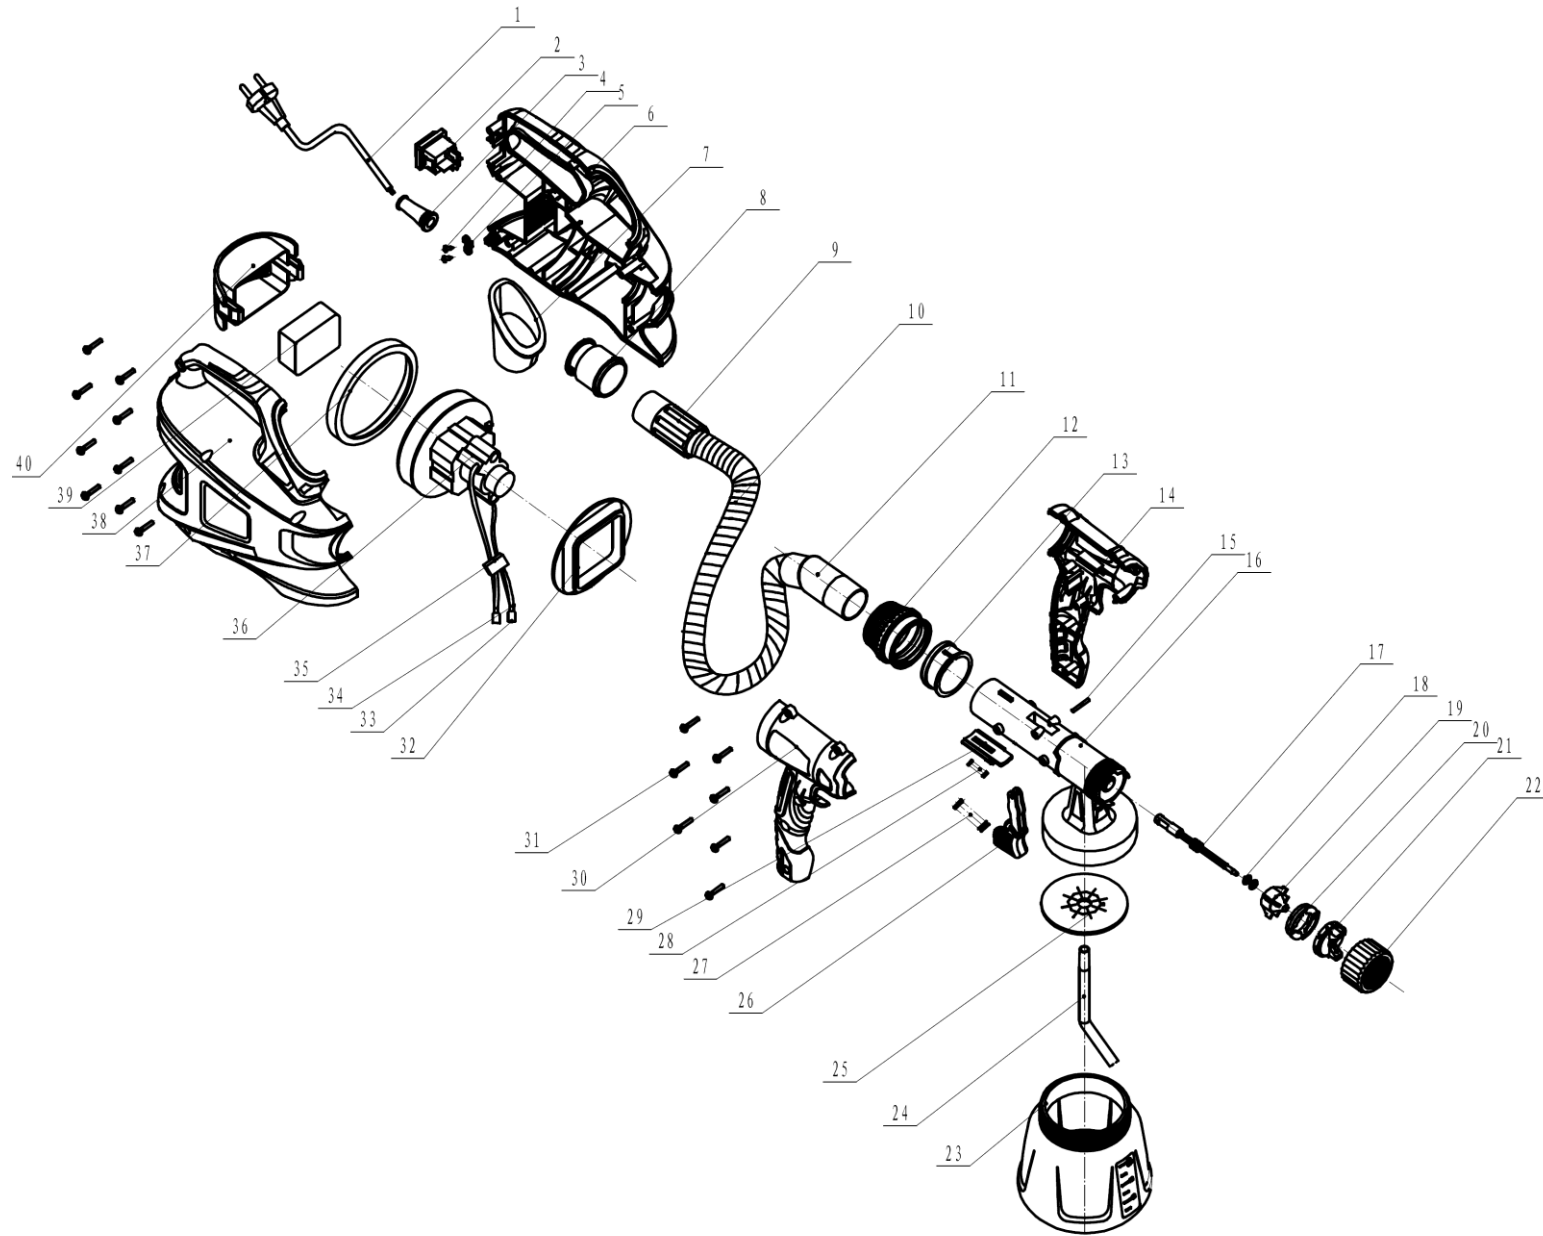

Краскораспылитель электрический КЭ-700 (Арт. 50337)

Схема сборки

Краскораспылитель электрический **КЭ-700** (Арт. 50337)

Детали сборки

* Позиция по схеме сборки.

№*	Наименование	Артикул	Количество	Примечание
1	Шнур питания	224200	1	
2	Выключатель	243800	1	
3	Муфта шнура питания	243801	1	
4	Винт	243802	2	
5	Зажим шнура питания	243803	1	
6	Полукорпус левый	243804	1	в сборе с №38
7	Воздуховод	243805	1	
8	Соединитель воздуховода	243806	1	
9	Штуцер 1 воздушного шланга	243807	1	в сборе с №10
10	Шланг воздушный	243808	1	№9,10,11
11	Штуцер 2 воздушного шланга	243809	1	в сборе с №10
12	Регулятор	243810	1	
13	Гайка	243811	1	
14	Полуручка левая	243812	1	в сборе с №30
15	Ось	243813	1	
16	Корпус распылителя	243814	1	
17	Клапан	243815	1	
18	Кольцо уплотнительное	243704	2	
19	Сопло	243703	1	
20	Сплиттер	243702	1	
21	Колпачок воздушный	243701	1	
22	Гайка	243700	1	
23	Емкость для краски	243816	1	
24	Трубка заборная	243817	1	
25	Уплотнитель	243818	1	
26	Курок	243819	1	
27	Пружина 1	243820	1	
28	Пружина 2	243821	1	
29	Толкатель	243822	1	
30	Полуручка правая	243823	1	в сборе с №14
31	Винт	243824	16	
32	Корпус электродвигателя	243825	1	
33	Разъем	243826	4	
34	Провод	243827	4	
35	Конденсатор	243828	1	
36	Электродвигатель	243829	1	№33,34,35,36
37	Кольцо уплотнительное	243830	1	
38	Полукорпус правый	243831	1	в сборе с №6
39	Фильтр воздушный	243832	1	
40	Корпус фоздушного фильтра	243833	1	