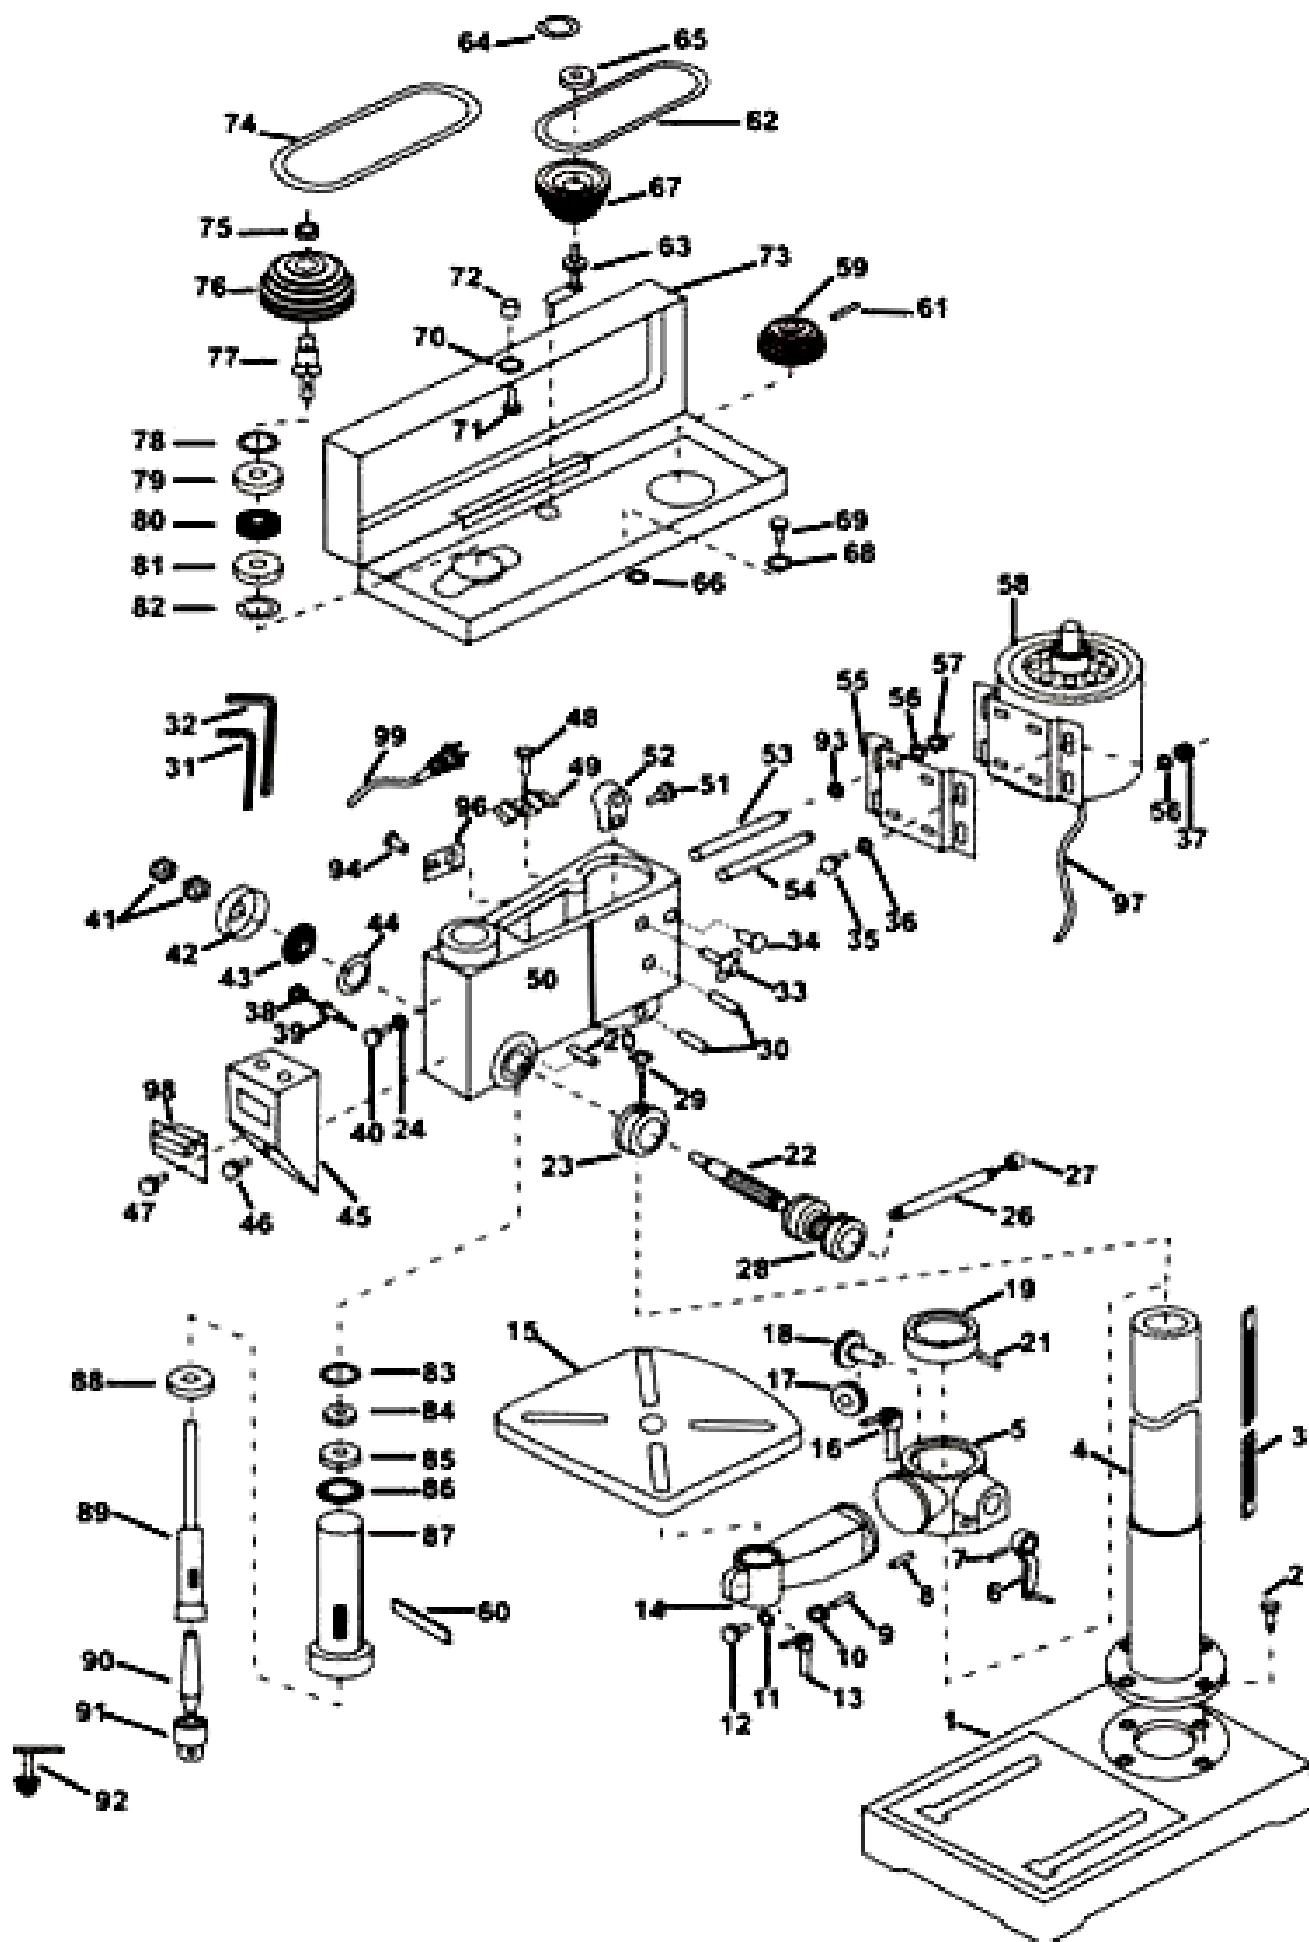

Схема и детали сборки станка вертикально-сверлильного модели «КОРВЕТ 244»

Схема сборки «Корвет 244»

Рис. 1

Детали сборки «Корвет 244» (Рис. 1)

*- позиция по схеме сборки

№*	Код	Наименование детали	№*	Код	Наименование детали
1	128640	Основание	51	128691	Болт
2	128641	Болт	52	128692	Маховик
3	128642	Рейка	53	128693	Направляющая
4	128643	Колонна	54	128694	Направляющая
5	128644	Опора	55	128695	Плита
6	128645	Ручка	56	128696	Шайба
7	128646	Штифт	57	128697	Гайка
8	128647	Вал	58	128698	Электродвигатель
9	128648	Винт	59	128699	Шкив двигателя
10	128649	Гайка	60	128700	Клин
11	128650	Шайба	61	128701	Штифт
12	128651	Болт	62	128702	Ремень
13	128652	Ручка	63	128703	Цапфа
14	128653	Хомут	64	128704	Кольцо
15	128654	Стол рабочий	65	128705	Подшипник
16	128655	Ручка	66	128706	Шайба резиновая
17	128656	Шестерня	67	128707	Шкив центральный
18	128657	Вал червячный	68		Шайба
19	128658	Кольцо стопорное	69	128709	Винт
20	128659	Винт	70	128710	Винт
21	128660	Винт	71	128711	Шайба
22	128661	Вал подачи	72	128712	Ручка
23	128662	Шкала	73	128713	Крышка
24	128663	Шайба	74	128714	Ремень
25	128664	Ручка подачи	75	128715	Гайка
26	128665	Рукоятка	76	128716	Шкив шпинделя
27	128666	Винт	77	128717	Шкив вставной
28	128667	Рейка	78	128718	Кольцо
29	128668	Болт	79	128719	Подшипник
30	128669	Винт	80	128720	Распорка
31	128670	Ключ	81	128721	Подшипник
32	128671	Ключ	82	128722	Кольцо
33	128672	Винт	83	128723	Гайка
34	128673	Болт	84	128724	Подшипник
35	128674	Болт	85	128725	Подшипник
36	128675	Шайба	86	128726	Шайба резиновая
37	128676	Гайка	87	128727	Обойма
38	128677	Гайка	88	128728	Подшипник
39	128678	Винт	89	128729	Шпиндель
40	128679	Болт	90	128730	Дорн
41	128680	Гайка	91	128731	Патрон сверлильный
42	128681	Крышка	92	128732	Ключ к патрону
43	128682	Пружина	93	128733	Шайба
44	128683	Кожух	94	128734	Винт
45	128684	Пускатель магнитный	95	128735	Провод соединительный
46	128685	Болт	96	128736	Кожух
47	128686	Болт	97	128737	Шнур питания
48	128687	Болт	98	128738	Переключатель
49	128688	Зажим	99	128739	Вилка
50	128689	Головка шпиндельная			